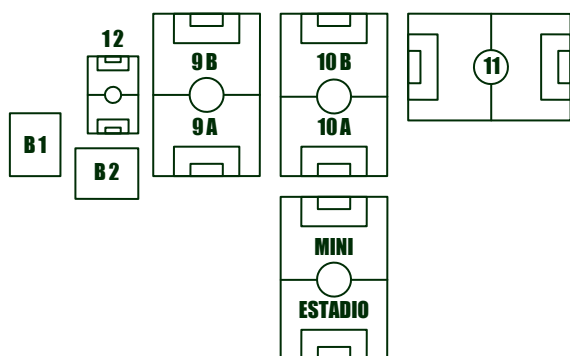

NUEVO FORMATO
PLAZAS LIMITADAS

NUEVA EDICIÓN

23/06/22 - 26/06/22
Salou

MN ESEI

SUMMER CUP

COMPLEJO DEPORTIVO FÚTBOL SALOU

La instalación privada más grande de España

**12 campos de fútbol-11 / 1 campo de fútbol-7 /
opción de 25 campos de fútbol-7 simultáneamente**

NOVEDADES DEPORTIVAS

- Plazas limitadas
- Máximo 32 equipos por categoría
- 8 grupos de 4 equipos
- FASE FINAL para los 1º de cada grupo
- Fase Plata para 2º de cada grupo

- Mínimo 4 partidos
- Máximo 6 partidos